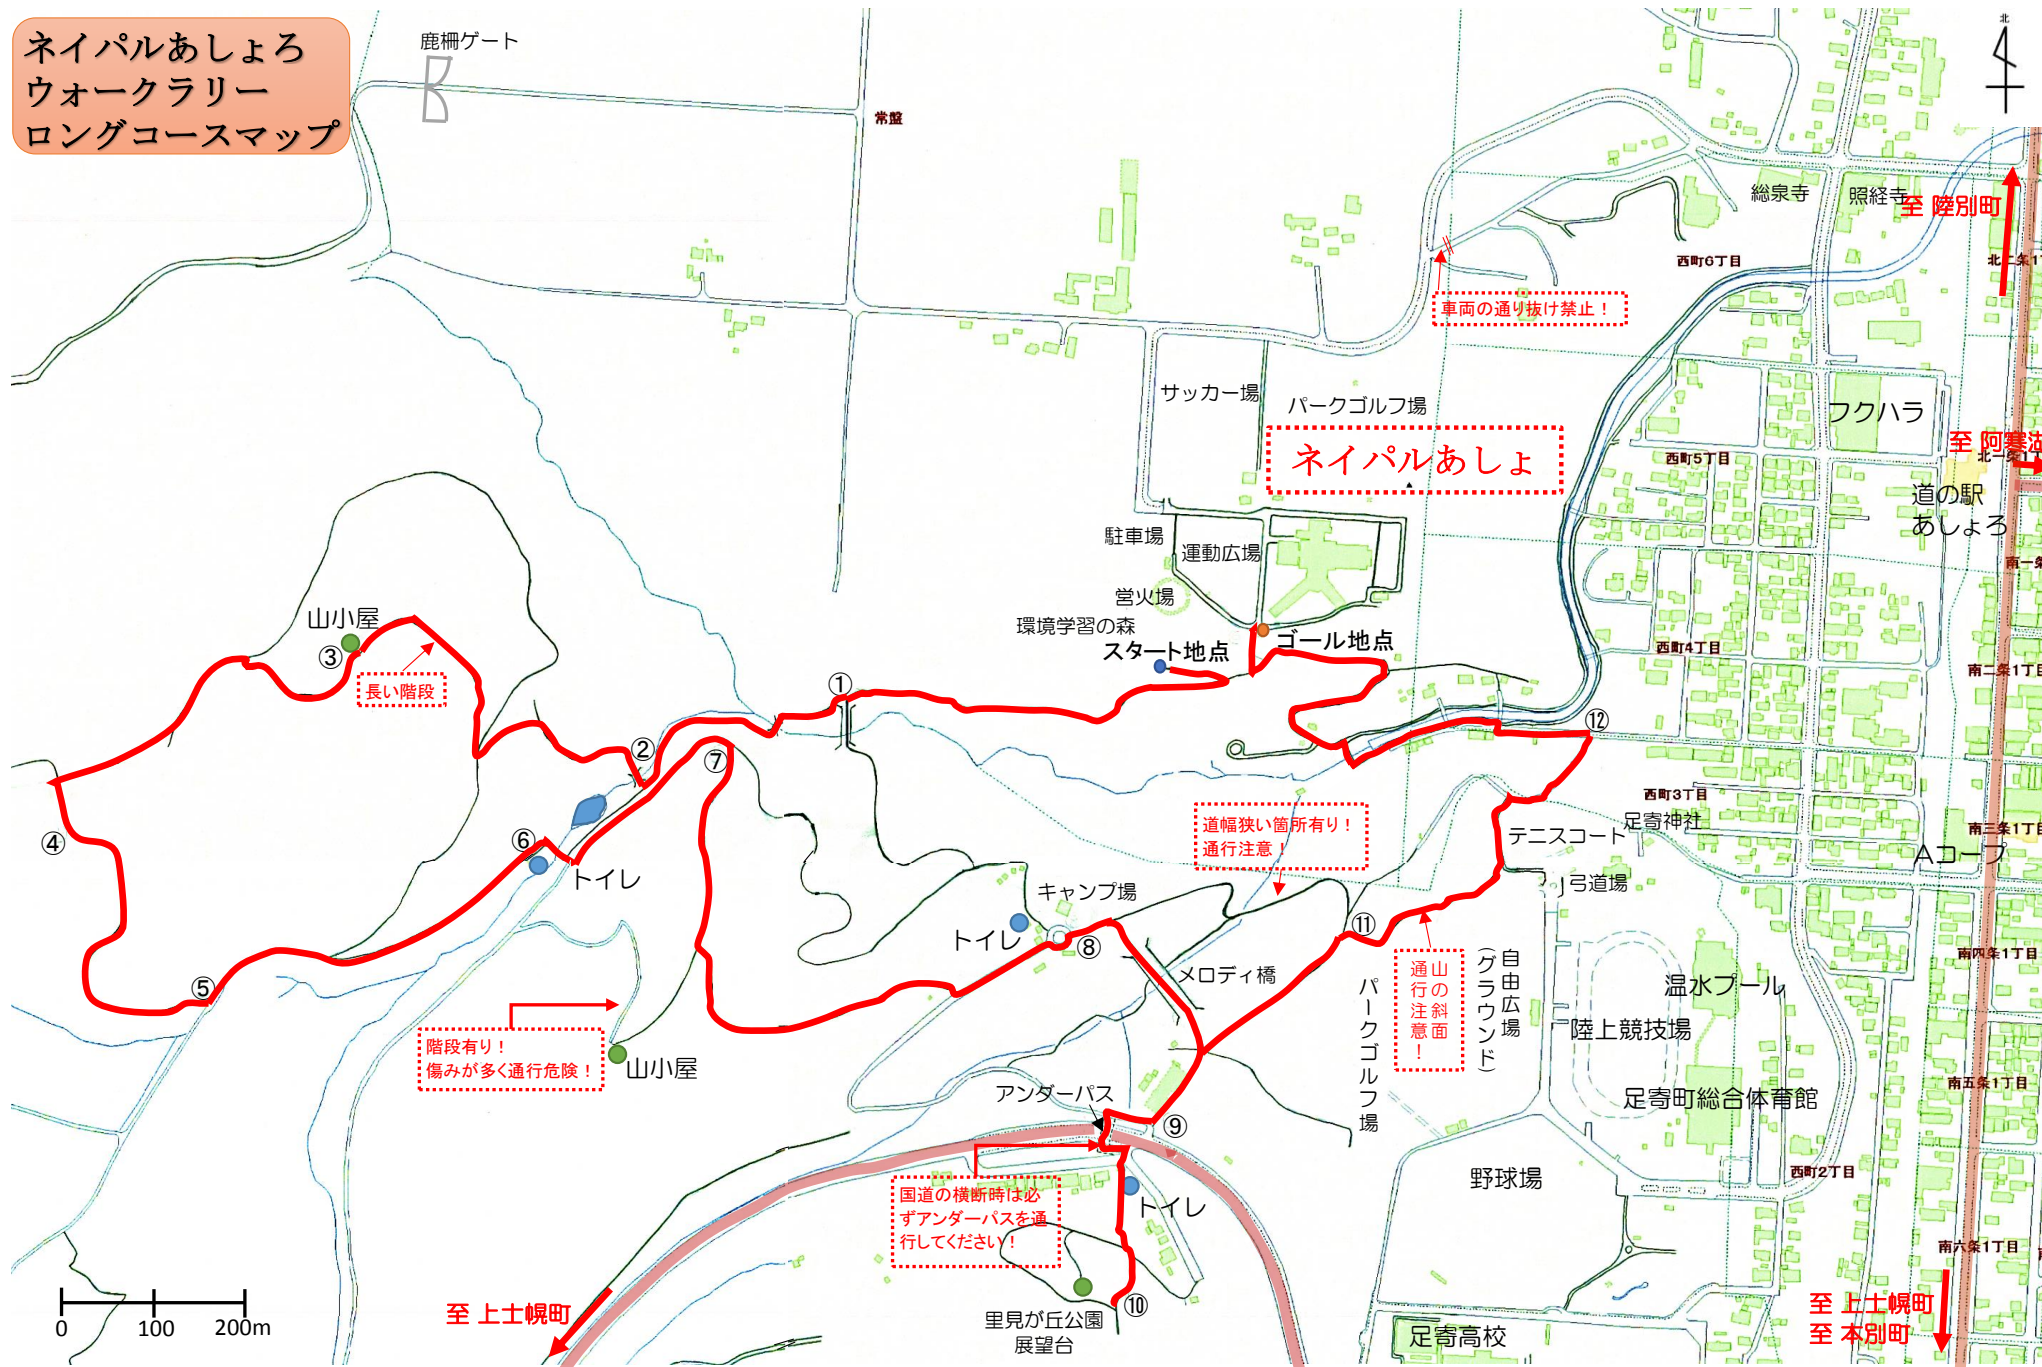

ネイパルあしよろ  
ウォークラリー  
ロングコースマップ

0 100 200m

至上土幌町

至上土幌町  
至 本別町