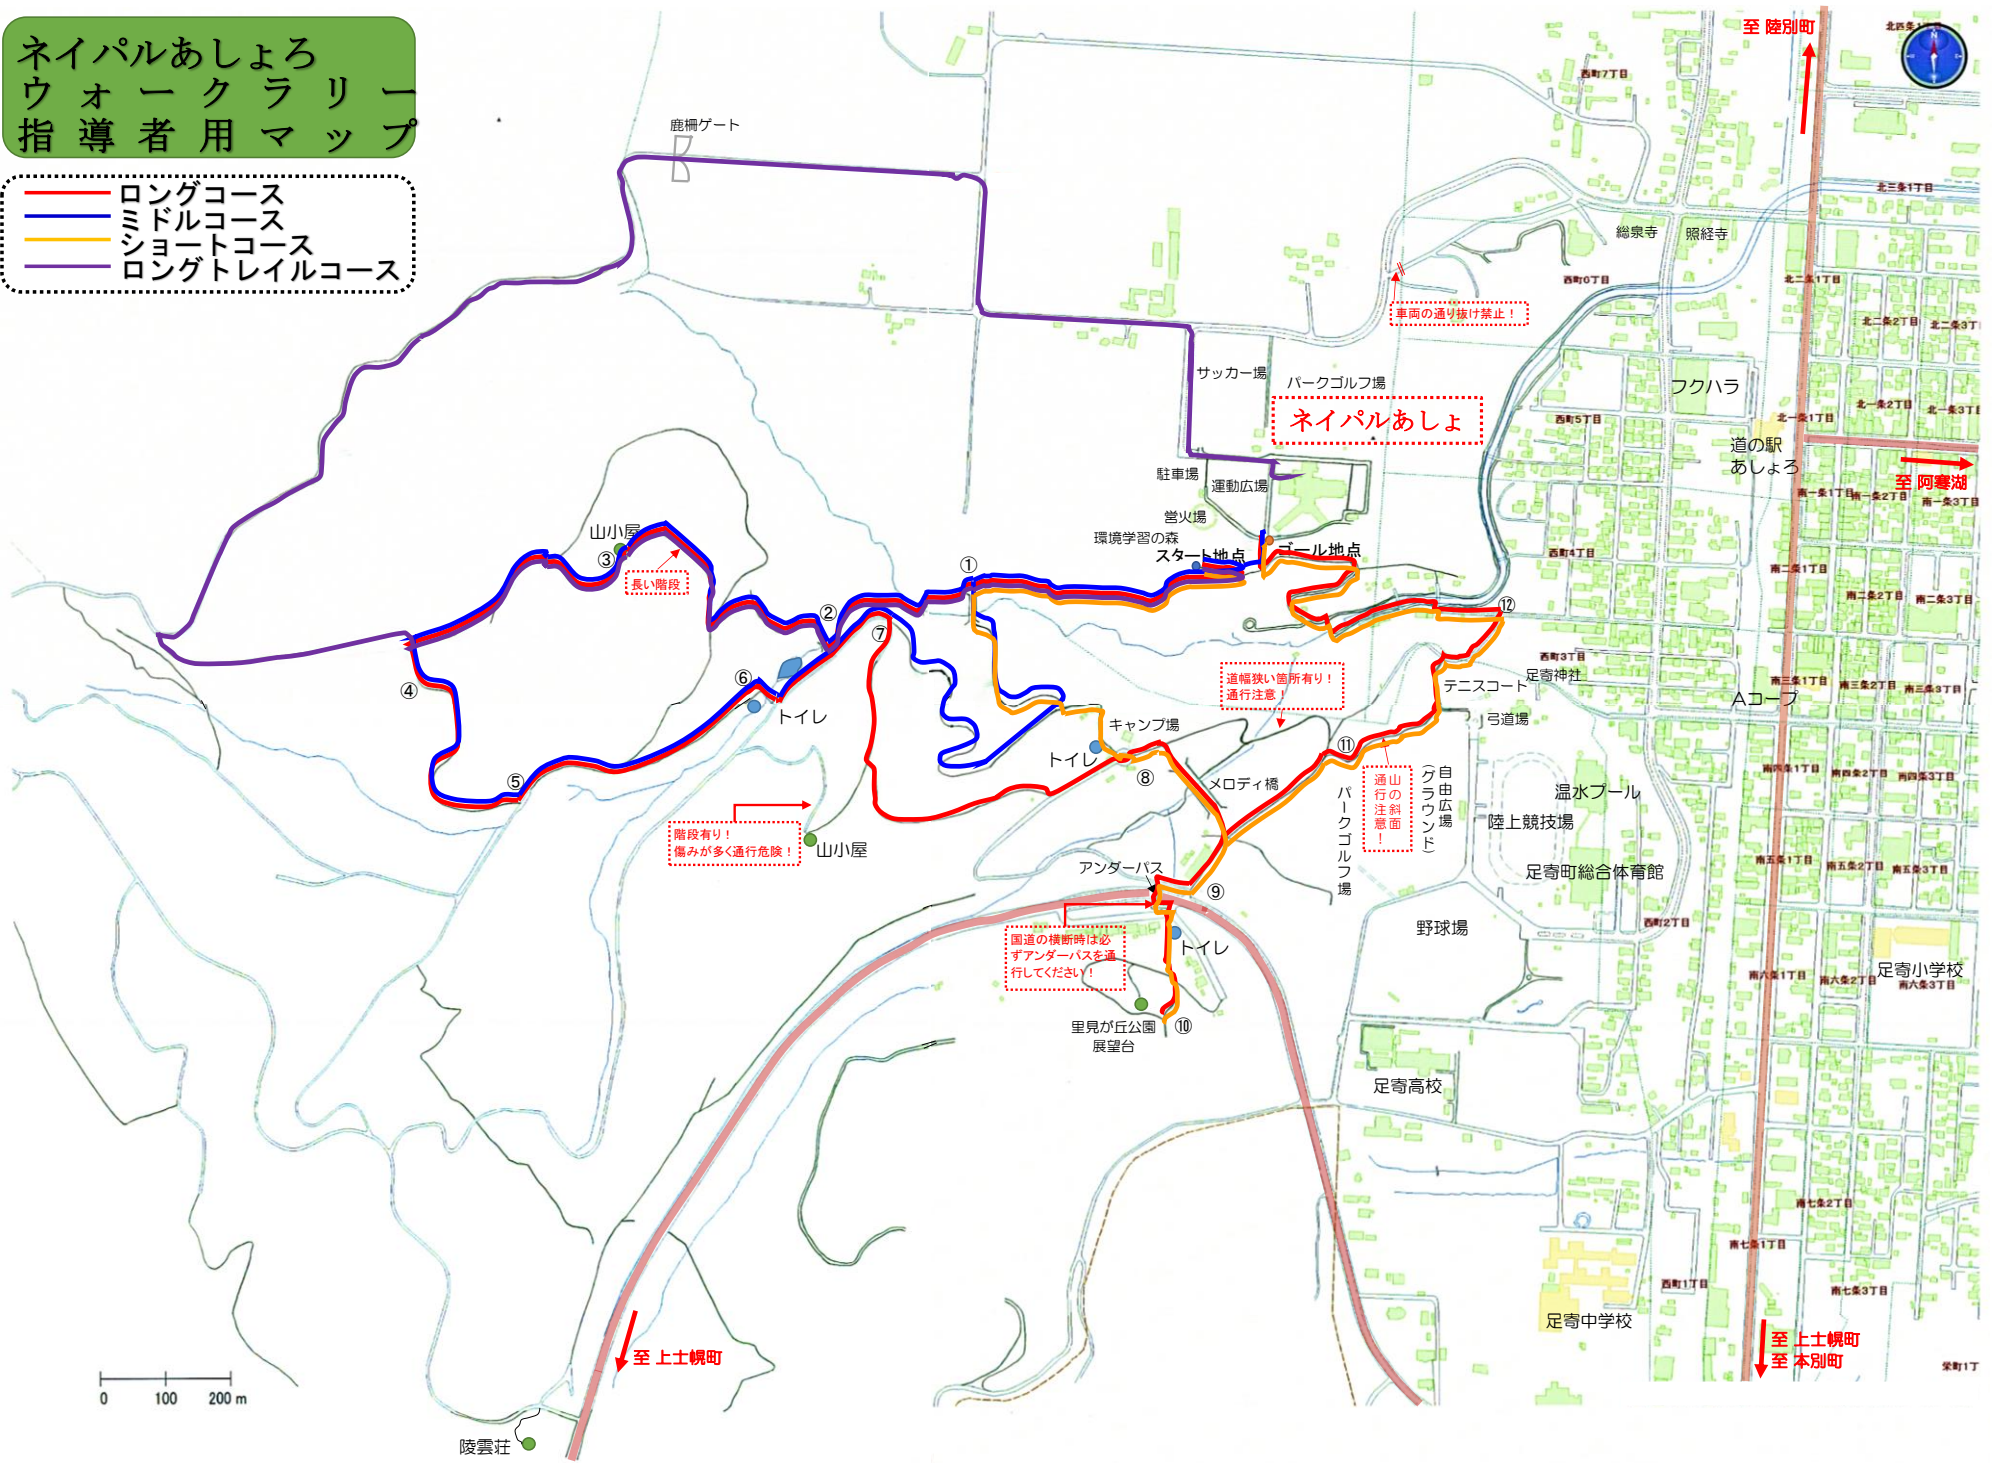

# ネイパルあしよろ ウォークラリー 指導者用マップ

- ロングコース
- ミドルコース
- ショートコース
- ロングトレイルコース

ネイパルあしよ

山小屋

長い階段

階段有り！  
傷みが多く通行危険！

道幅狭い箇所有り！  
通行注意！

山の斜面！  
通行注意！

国道の横断時は必ず  
アンダーパスを通行  
してください！

車両の通り抜け禁止！

至上土幌町

至上土幌町  
至 本別町

至 陸別町

至 阿寒湖

陵雲荘

栄町1丁