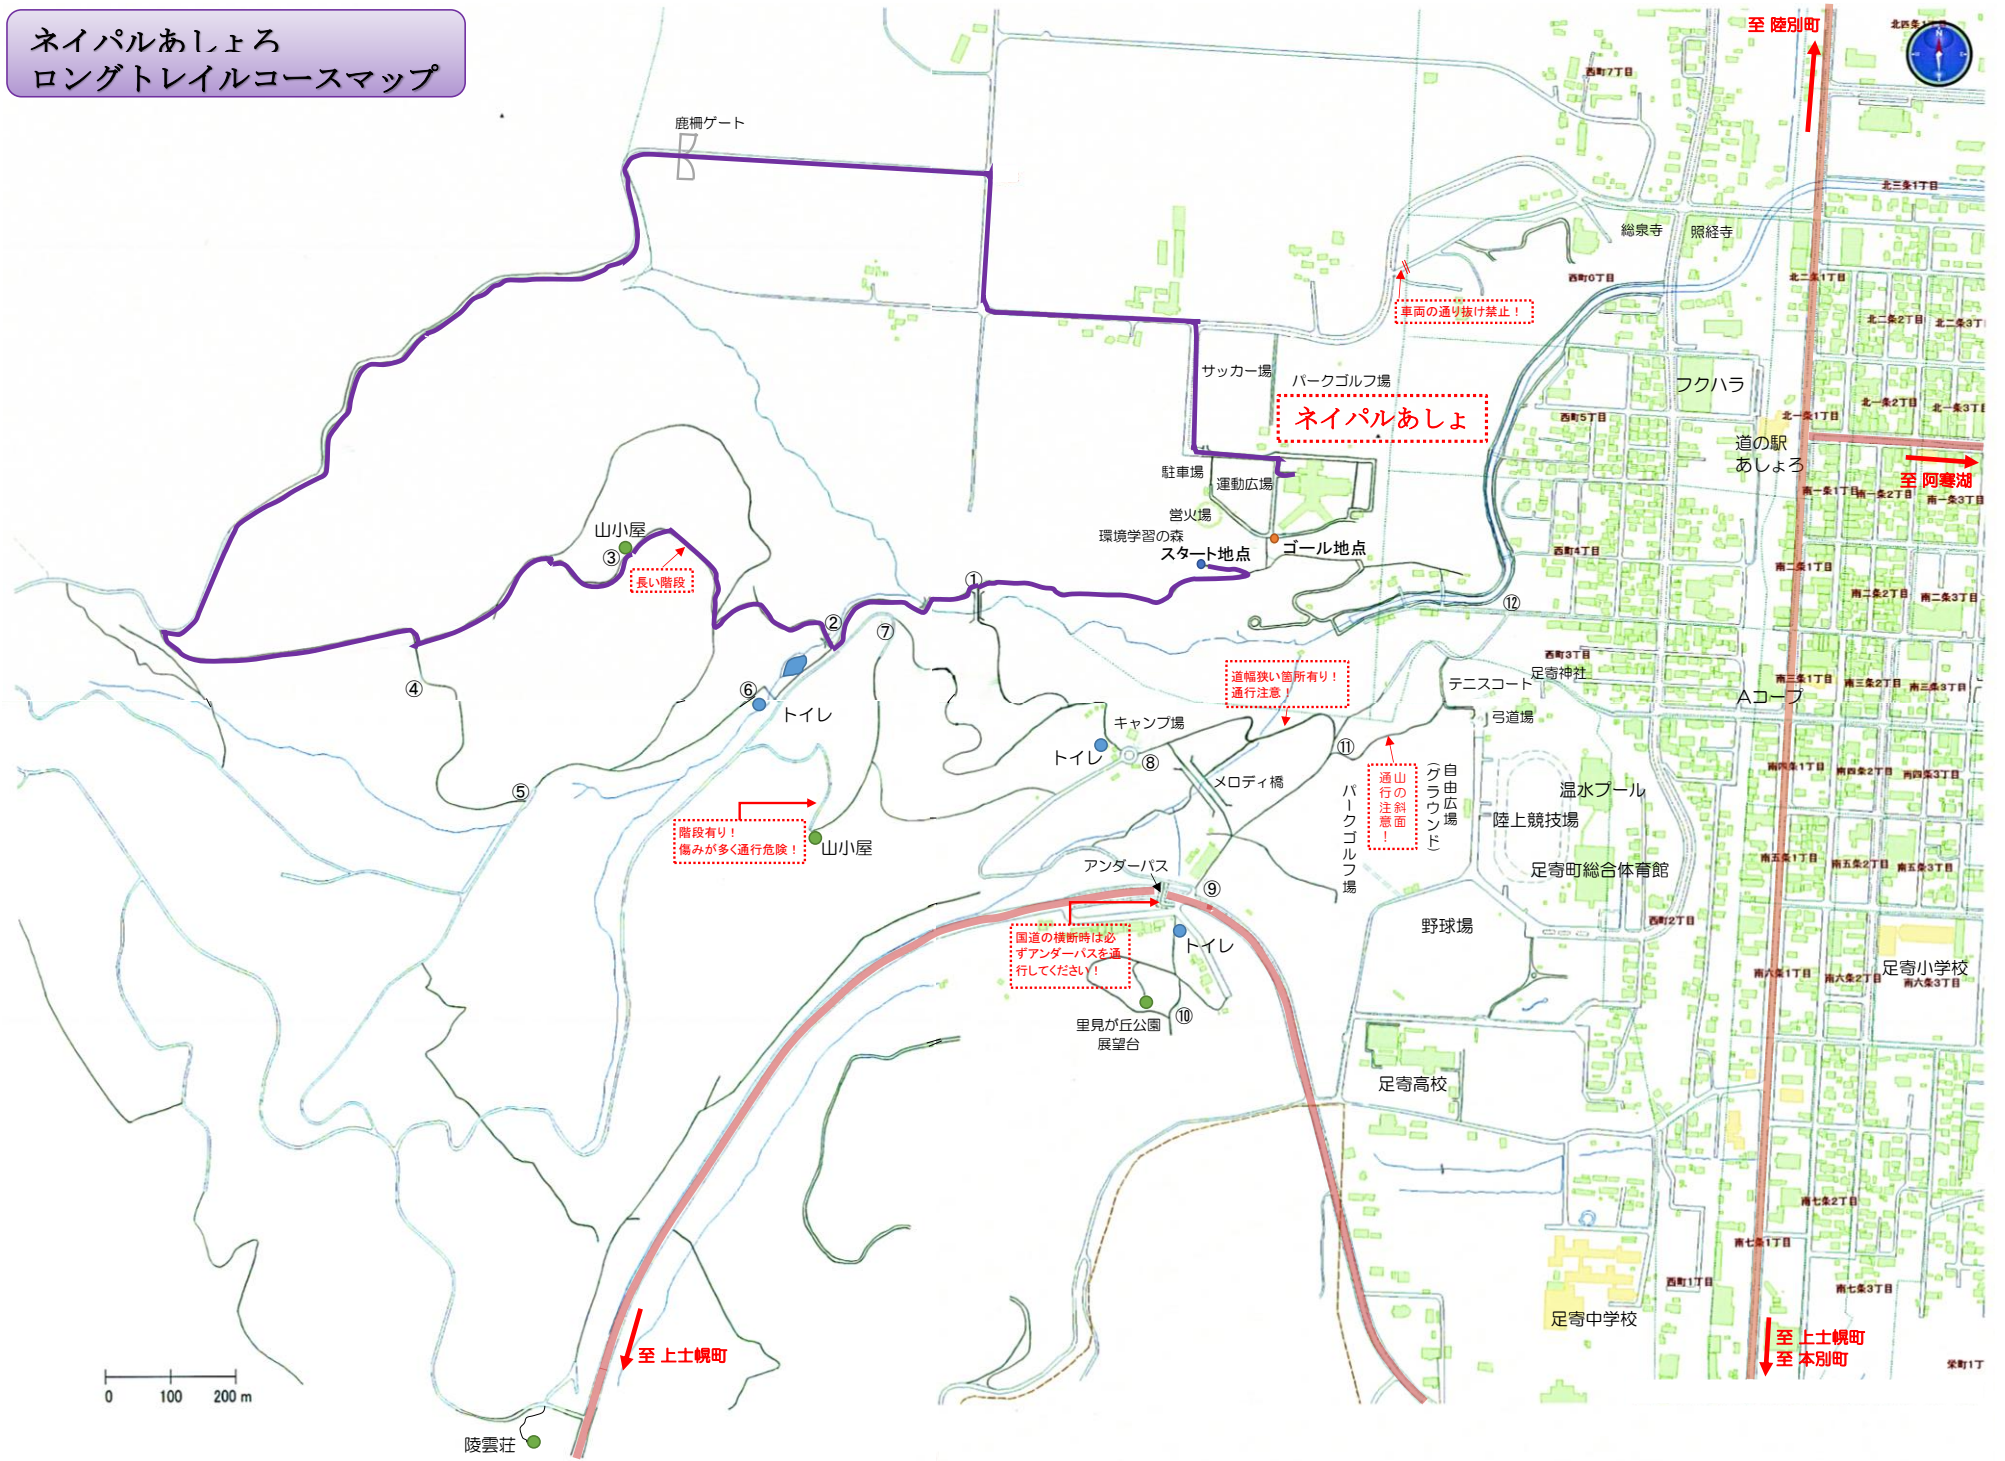

ネイパルあしよろ
ロングトレイルコースマップ

鹿柵ゲート

ネイパルあしよ

山小屋

長い階段

トイレ

階段有り！
傷みが多く通行危険！

山小屋

トイレ

道幅狭い箇所有り！
通行注意！

アンダーパス

国道の横断時は必ずアンダーパスを通行してください！

里見が丘公園
展望台

メロディ橋

自由広場
クラウンド
山の斜面！
道の注意！

パークゴルフ場

温水プール

陸上競技場

足寄町総合体育館

野球場

足寄高校

足寄中学校

至 陸別町

北西

道の駅
あしよろ

至 阿寒湖

至 上土幌町

至 本別町

0 100 200 m

陵雲荘

栄町1丁